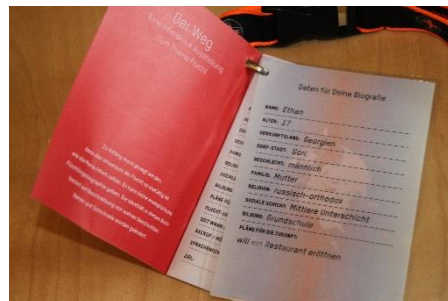

DER WEG

Die mobile Variante der Ausstellung:

Mit der kleinen Ausstellung lernen die Teilnehmerinnen und Teilnehmer 3 Stationen kennen, die aus der großen Ausstellung ausgekoppelt sind:

- Bauen einer Notunterkunft
- Flucht mit dem LKW
- Flucht mit Hilfe eines Schleppers

Alle drei Stationen werden mit einem Fotobanner verbildlicht.
Die kleine Ausstellung lässt sich in einem Klassenraum aufbauen.

Für die kleine Ausstellung wird benötigt:

Das wird von der Jugendkirche gestellt

Das besorgen Sie

- 5-8 große Pappkartons (z.B. Umzugskartons aus dem Baumarkt)
- Beamer, Computer, Leinwand
- Schuko-Verlängerungskabel/ Kabeltrommel
- evtl. Mehrfachsteckdosen
- evtl. einfache Sitzgelegenheit für Hörstation (z.B. Kisten, Hocker, Decken)
- Ausstellungsbegleiterinnen/Ausstellungsbegleiter